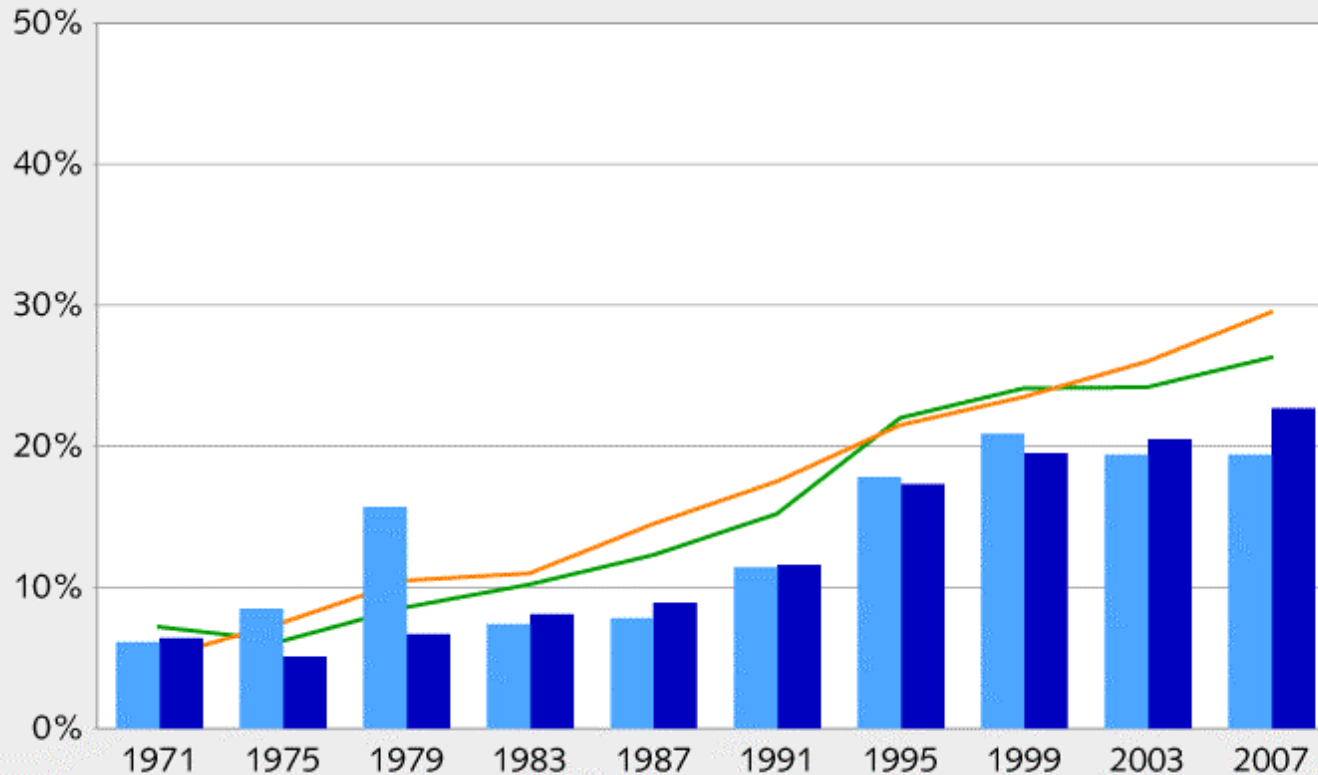

Frauenanteil unter den Gewählten der FDP im Nationalrat und in den kantonalen Parlamenten, 1971 - 2007

La Part des femmes des élus du PRD Conseil national et aux parlements cantonaux de 1971 à 2007

- FDP-Frauenanteil (Nationalrat)
  Part des femmes élues du PRD (Conseil national)
- FDP-Frauenanteil (kantonalen Parlamente)
  Part des femmes élues du PRD (parlements cantonaux)
- Nationalrat (Frauenanteil insgesamt)
  Part des femmes dans le Conseil national
- kantonalen Parlamente (Frauenanteil insgesamt)
  Part des femmes dans les parlements cantonaux