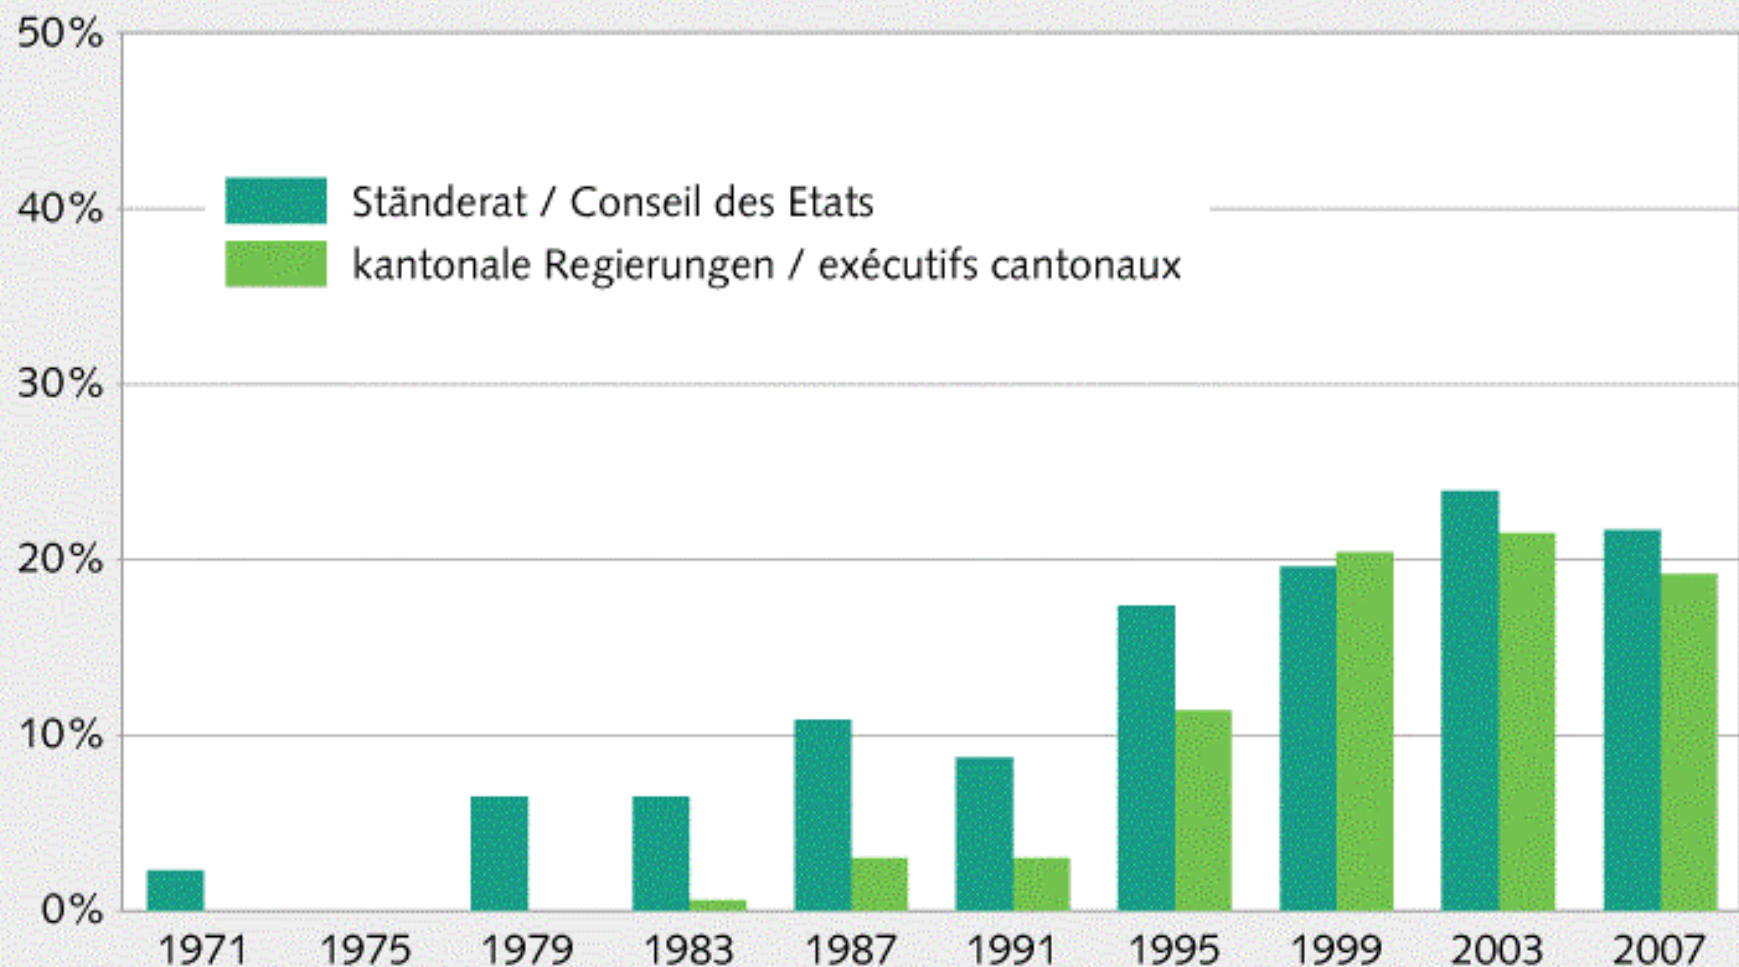

Elections au Conseil national 1971–2007: nombre de femmes élues, selon les partis

F
in % 5% 7,5% 10,5% 11% 14,5% 17,5% 21,5% 23,5% 26% 29,5%

Die Frauenvertretung im Nationalrat und in den kantonalen Parlamenten 1971–2007

La représentations des femmes au Conseil national et aux parlements cantonaux 1971–2007

Ständeratswahlen 1971 – 2007: Anzahl gewählte Frauen, nach Parteien

Elections au Conseil des Etats 1971 – 2007: nombre de femmes élues, selon les partis

F
in % 2,3% 0,0% 6,5% 6,5% 10,9% 8,7% 17,4% 19,6% 23,9% 21,7%

Die Frauenvertretung im Ständerat und in den kantonalen Regierungen 1971–2007

La représentation des femmes au Conseil des Etats et aux exécutifs cantonaux 1971–2007