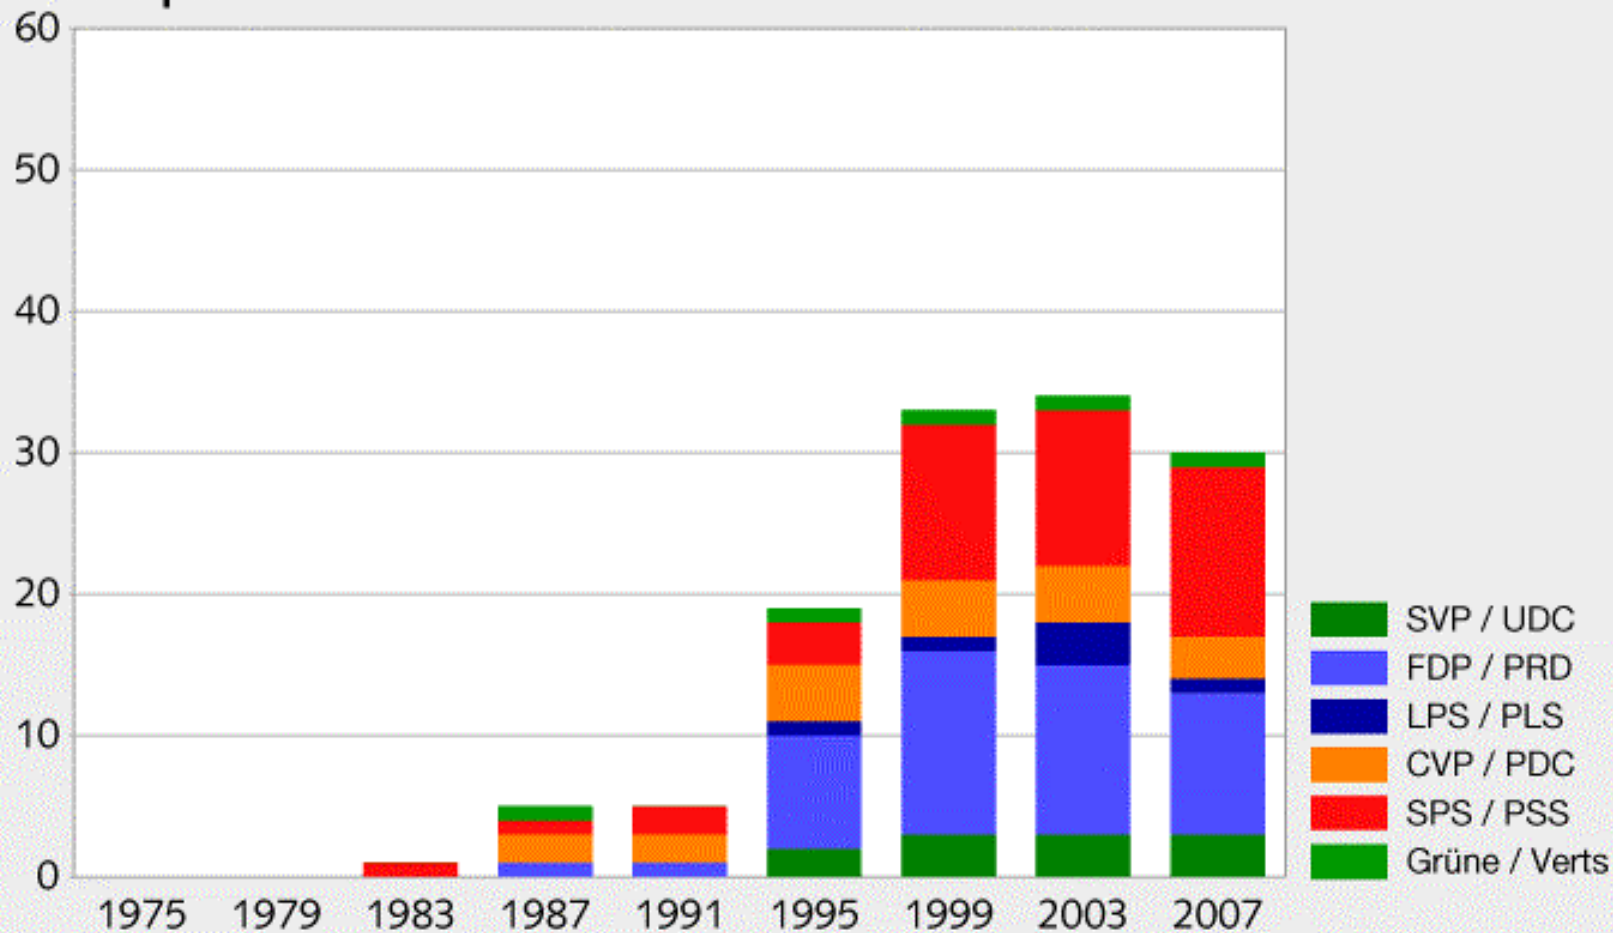

La représentations des femmes au Conseil national et aux parlements cantonaux 1971–2007

Ständeratswahlen 1971 – 2007: Anzahl gewählte Frauen, nach Parteien

Elections au Conseil des Etats 1971 – 2007: nombre de femmes élues, selon les partis

F
in % 2,3% 0,0% 6,5% 6,5% 10,9% 8,7% 17,4% 19,6% 23,9% 21,7%

Die Frauenvertretung im Ständerat und in den kantonalen Regierungen 1971–2007

La représentation des femmes au Conseil des Etats et aux exécutifs cantonaux 1971–2007

Kantonale Regierungsratswahlen 1975 – 2007: Anzahl gewählte Frauen, nach Parteien

Elections aux exécutifs cantonaux 1975 – 2007: nombre de femmes élues, selon les partis

F in % 0,0% 0,0% 0,6% 3,0% 3,0% 11,4% 20,4% 21,5% 19,2%