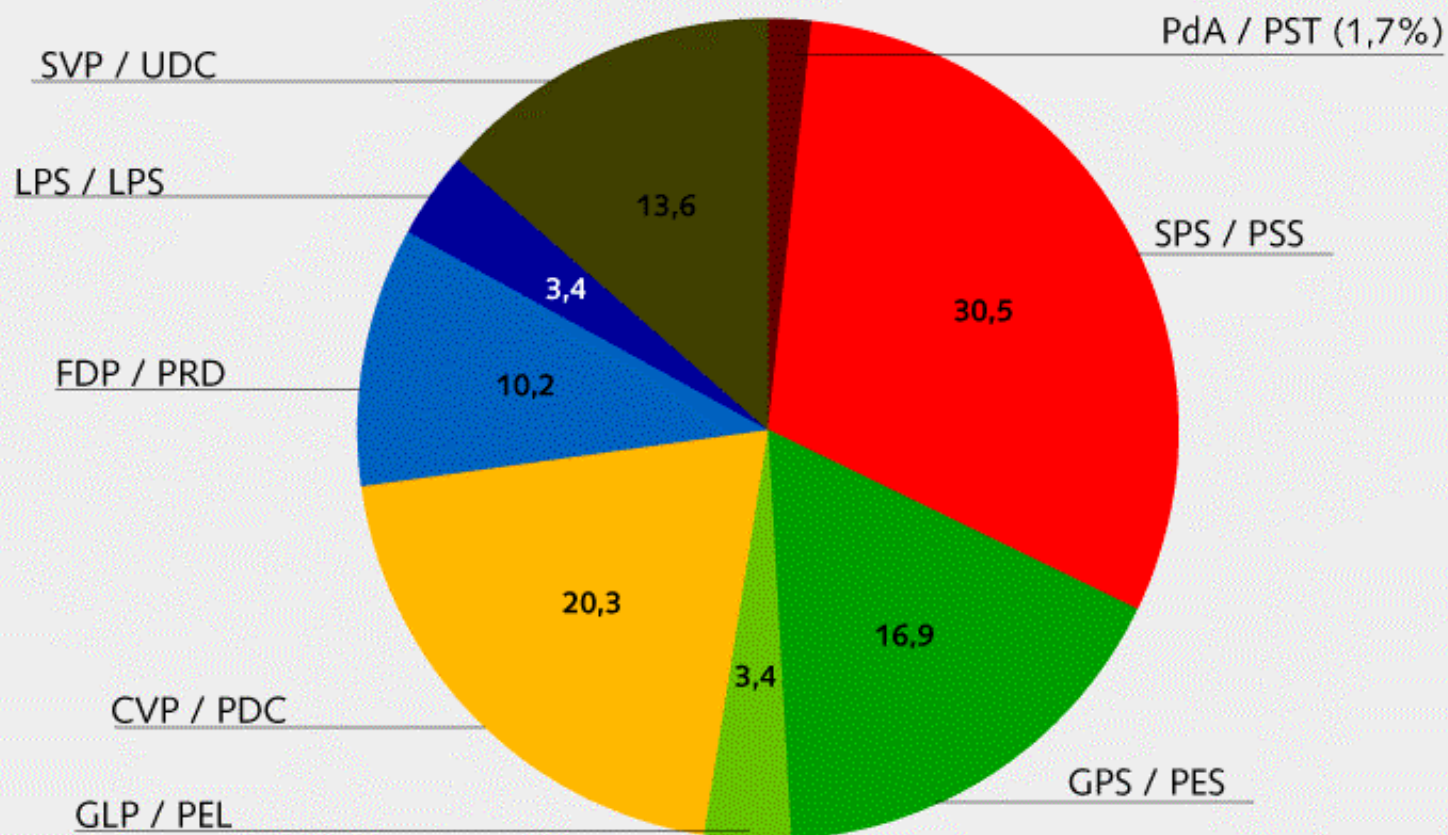

Referat, vorgetragen an der Generalversammlung der FDP Frauen Schweiz
Chur, 1. März 2008

*Exposé présenté à l'Assemblée générale des Femmes Radicales Suisses
Coire, 1 mars 2008*

Übersicht / Aperçu

- 1 Die Frauen bei den Nationalratswahlen (2007, 1971–2007)
Les femmes lors des élections au Conseil national (2007, 1971–2007)
- 2 Die Frauen bei den Ständeratswahlen (2007, 1971–2007)
Les femmes lors des élections au Conseil des Etats (2007, 1971–2007)
- 3 Synthese: Die FDP-Frauen in den Wahlen
Synthèse : les Femmes du PRD aux élections

Nationalratswahlen 2007 und 2003: Gewählte Frauen und Männer nach Parteien

Election au Conseil national 2007 et 2003: Femmes et hommes élus selon les partis

Parteien	2007			2003			Diff. 2007 / 2003		Partis
	F	M / H	F%	F	M / H	F%	F	F %	
LPS	2	2	50.0	1	3	25.0	+ 1	+ 25.0	PLS
FDP	6	25	19.4	7	29	19.4	- 1	- 0.1	PRD
CVP	12	19	38.7	9	19	32.1	+ 3	+ 6.6	PDC
SPS	18	25	41.9	24	28	46.2	- 6	- 4.3	PSS
SVP	8	54	12.9	3	52	5.5	+ 5	+ 7.4	UDC
CSP		1	0.0		1	0.0			PCS
EVP		2	0.0		3	0.0			PEV
GLP	2	1	66.7				+ 2	+ 66.7	PEL
GPS	10	10	50.0	7	7	50.0	+ 3		PES
PdA, Sol.	1	0	100.0	1	2	33.3		+ 66.7	Sol.
EDU		1	0.0		2	0.0			UDF
Lega		1	0.0		1	0.0			Lega
SD			0.0		1	0.0			DS
Total	59	141	29.5	52	148	26.0	+ 7	+ 3.5	Total

Nationalratswahlen 2007: Gewählte Frauen, nach Parteien

Elections au Conseil national de 2007 : femmes élues, selon les partis

alle gewählte Frauen = 100 % / toutes les femmes élues = 100%

Nationalratswahlen 1971–2007: Anzahl gewählte Frauen, nach Parteien