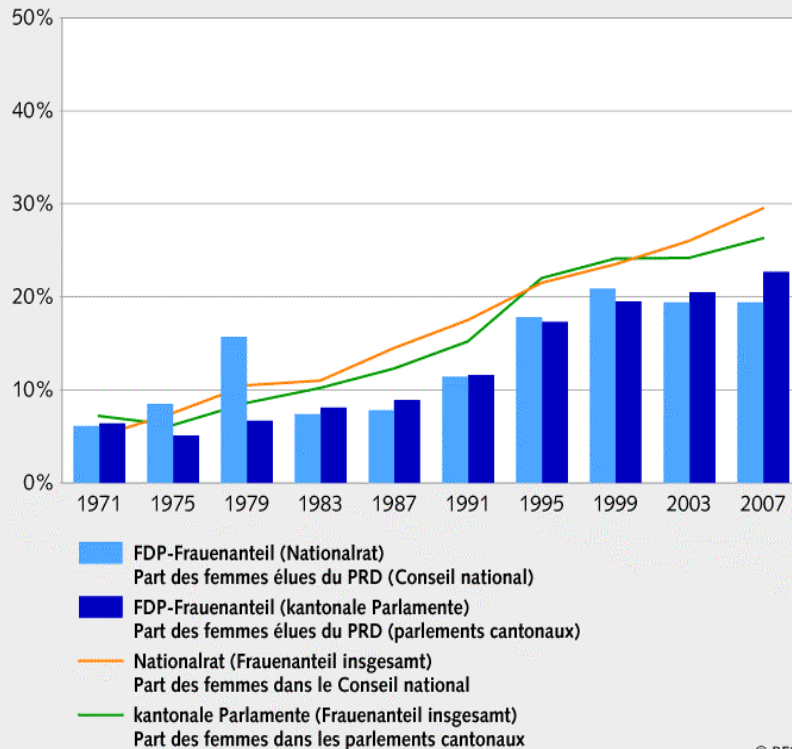

**Frauenanteil unter den Gewählten der FDP
im Nationalrat und in den kantonalen Parlamenten, 1971 - 2007**

**La Part des femmes des élus du PRD Conseil national
et aux parlements cantonaux de 1971 à 2007**