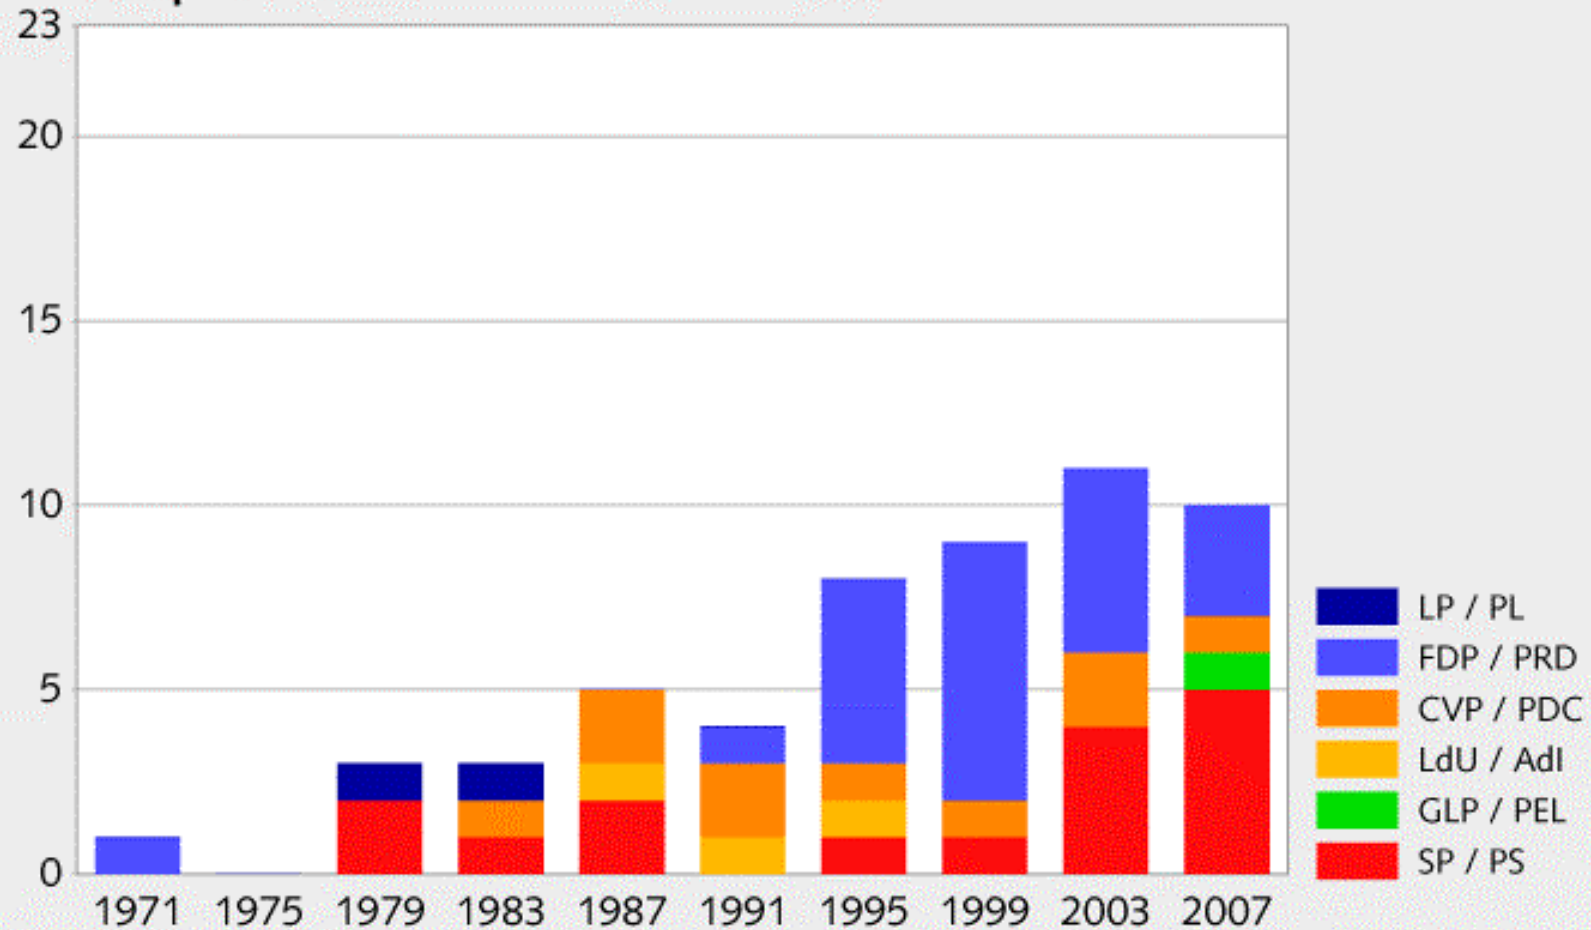

Nationalratswahlen 2007: Gewählte Frauen, nach Parteien

Elections au Conseil national de 2007 : femmes élues, selon les partis

alle gewählte Frauen = 100 % / toutes les femmes élues = 100%

Nationalratswahlen 1971–2007: Anzahl gewählte Frauen, nach Parteien

Elections au Conseil national 1971–2007: nombre de femmes élues, selon les partis

F
in % 5% 7,5% 10,5% 11% 14,5% 17,5% 21,5% 23,5% 26% 29,5%

Die Frauenvertretung im Nationalrat und in den kantonalen Parlamenten 1971–2007

La représentations des femmes au Conseil national et aux parlements cantonaux 1971–2007

Ständeratswahlen 1971 – 2007: Anzahl gewählte Frauen, nach Parteien

Elections au Conseil des Etats 1971 – 2007: nombre de femmes élues, selon les partis