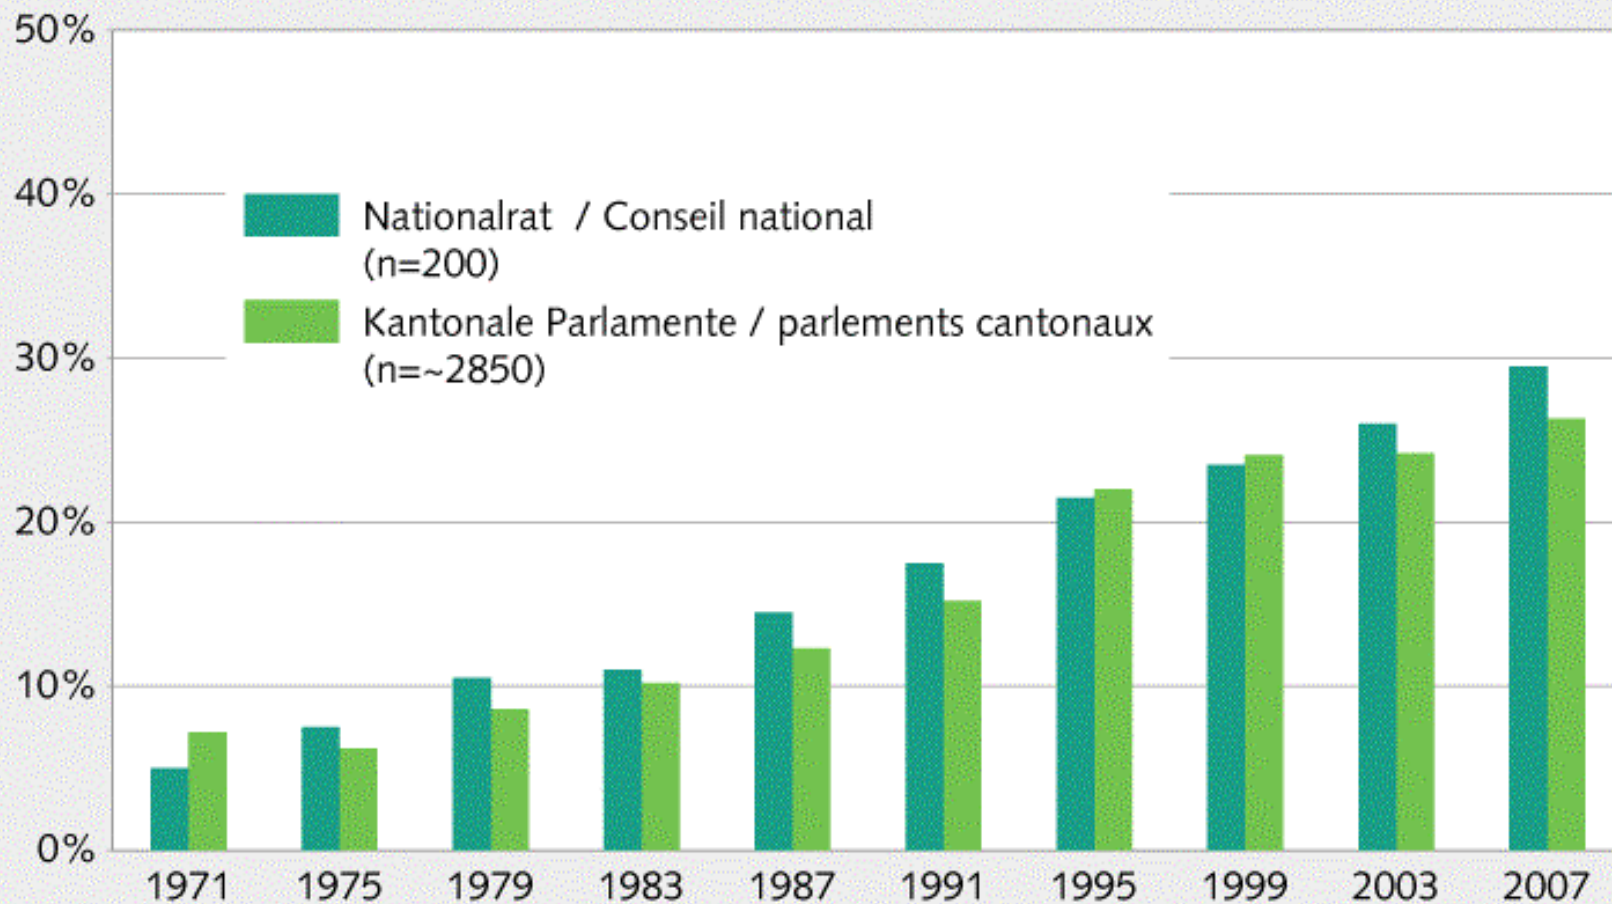

Die Frauenvertretung im Nationalrat und in den kantonalen Parlamenten 1971–2007

La représentations des femmes au Conseil national et aux parlements cantonaux 1971–2007