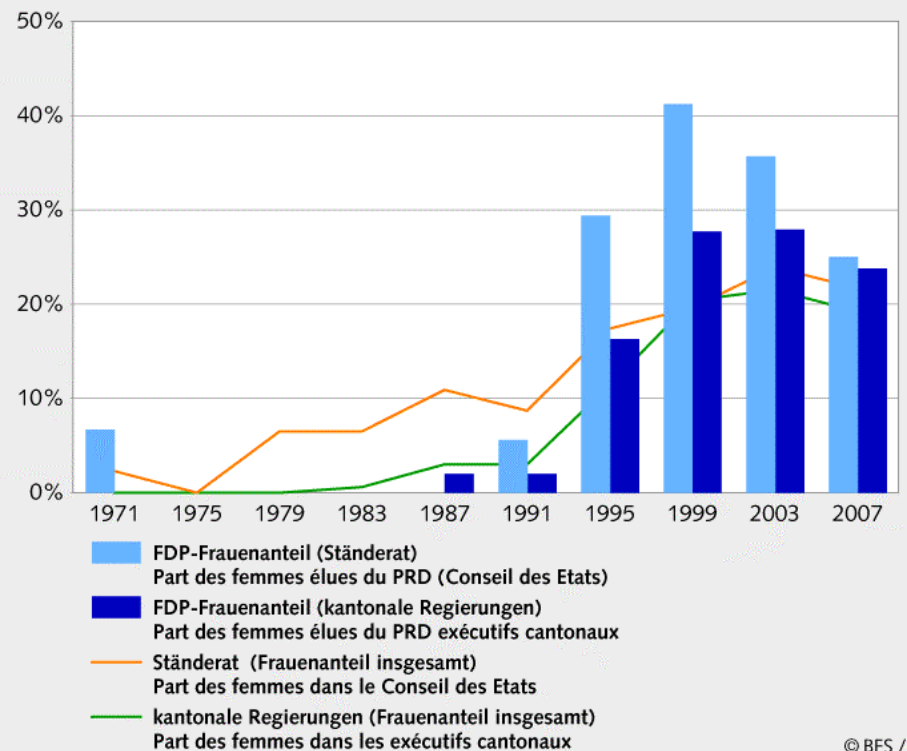

**Frauenanteil unter den Gewählten der FDP
im Ständerat und in den kantonalen Regierungen 1971-2007**

**La Part des femmes des élus du PRD Conseil des Etats et
aux exécutifs cantonaux de 1971 à 2007**