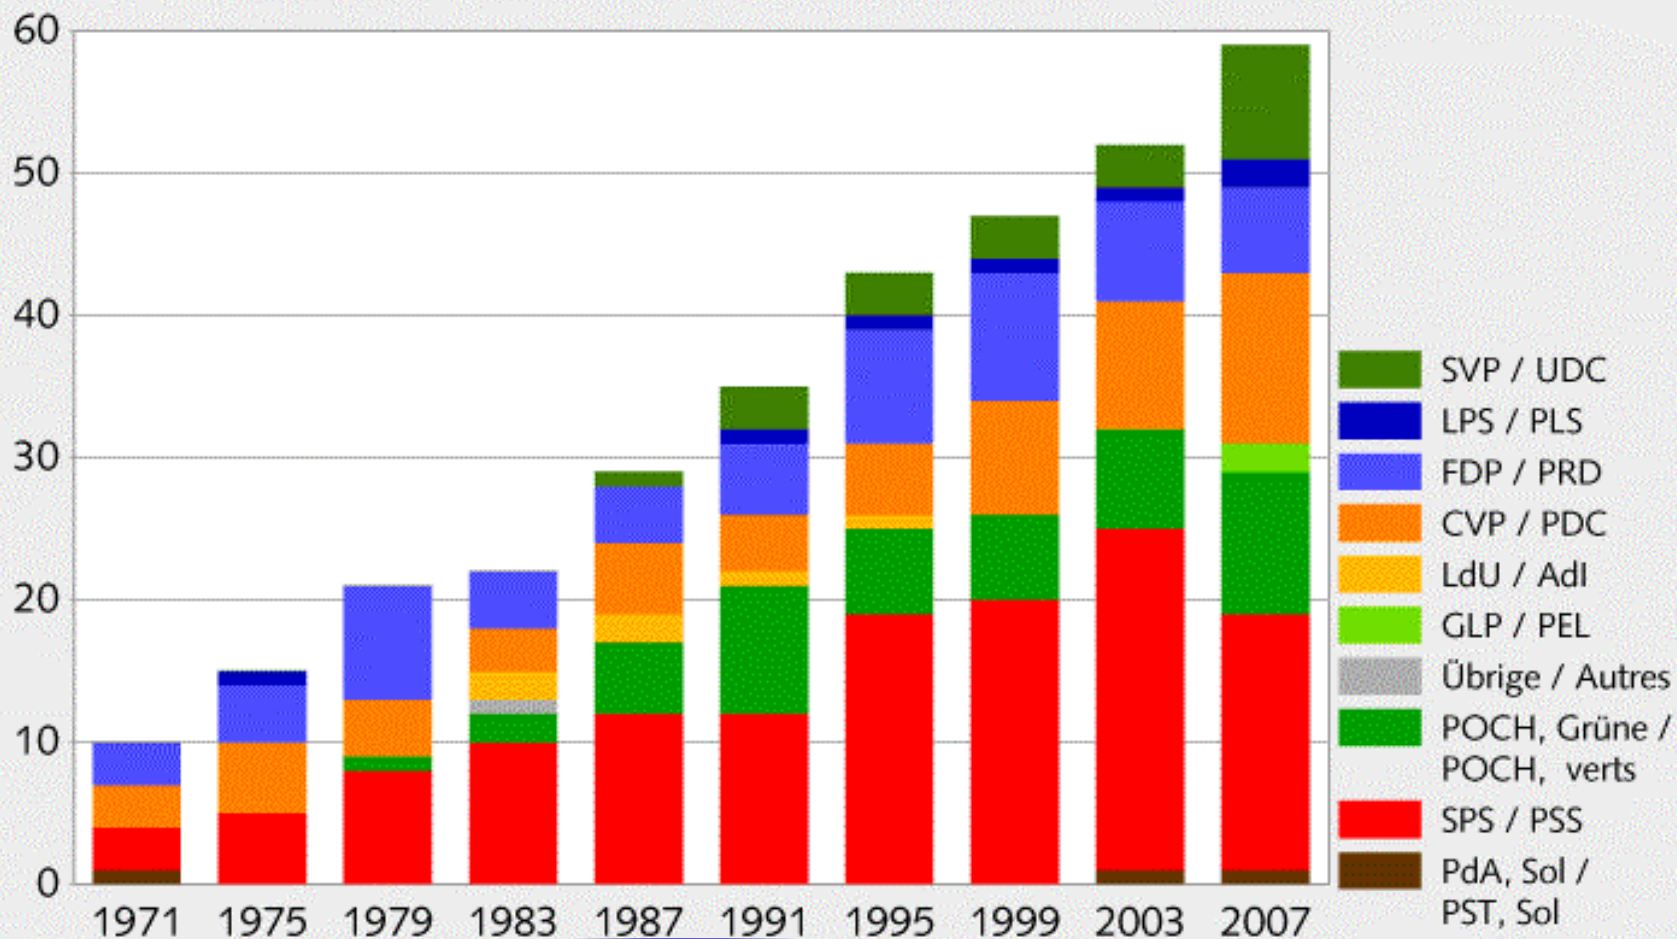

Dr. Werner Seitz

Die (liberalen) Frauen bei den eidgenössischen Wahlen 2007.
Vergleich mit der Entwicklung der Frauenrepräsentation seit 1971.

*Les femmes (libérales) lors des élections fédérales de 2007.
Comparaison avec le développement de la représentation des femmes depuis 1971.*

Referat, vorgetragen an der Generalversammlung der FDP Frauen Schweiz
Chur, 1. März 2008

*Exposé présenté à l'Assemblée générale des Femmes Radicales Suisses
Coire, 1 mars 2008*

Übersicht / Aperçu

- 1 Die Frauen bei den Nationalratswahlen (2007, 1971–2007)
Les femmes lors des élections au Conseil national (2007, 1971–2007)
- 2 Die Frauen bei den Ständeratswahlen (2007, 1971–2007)
Les femmes lors des élections au Conseil des Etats (2007, 1971–2007)
- 3 Synthese: Die FDP-Frauen in den Wahlen
Synthèse : les Femmes du PRD aux élections

Nationalratswahlen 2007: Gewählte Frauen, nach Parteien

Elections au Conseil national de 2007 : femmes élues, selon les partis

alle gewählte Frauen = 100 % / toutes les femmes élues = 100%

Nationalratswahlen 1971–2007: Anzahl gewählte Frauen, nach Parteien

Elections au Conseil national 1971–2007: nombre de femmes élues, selon les partis

F
in % 5% 7,5% 10,5% 11% 14,5% 17,5% 21,5% 23,5% 26% 29,5%

Die Frauenvertretung im Nationalrat und in den kantonalen Parlamenten 1971–2007