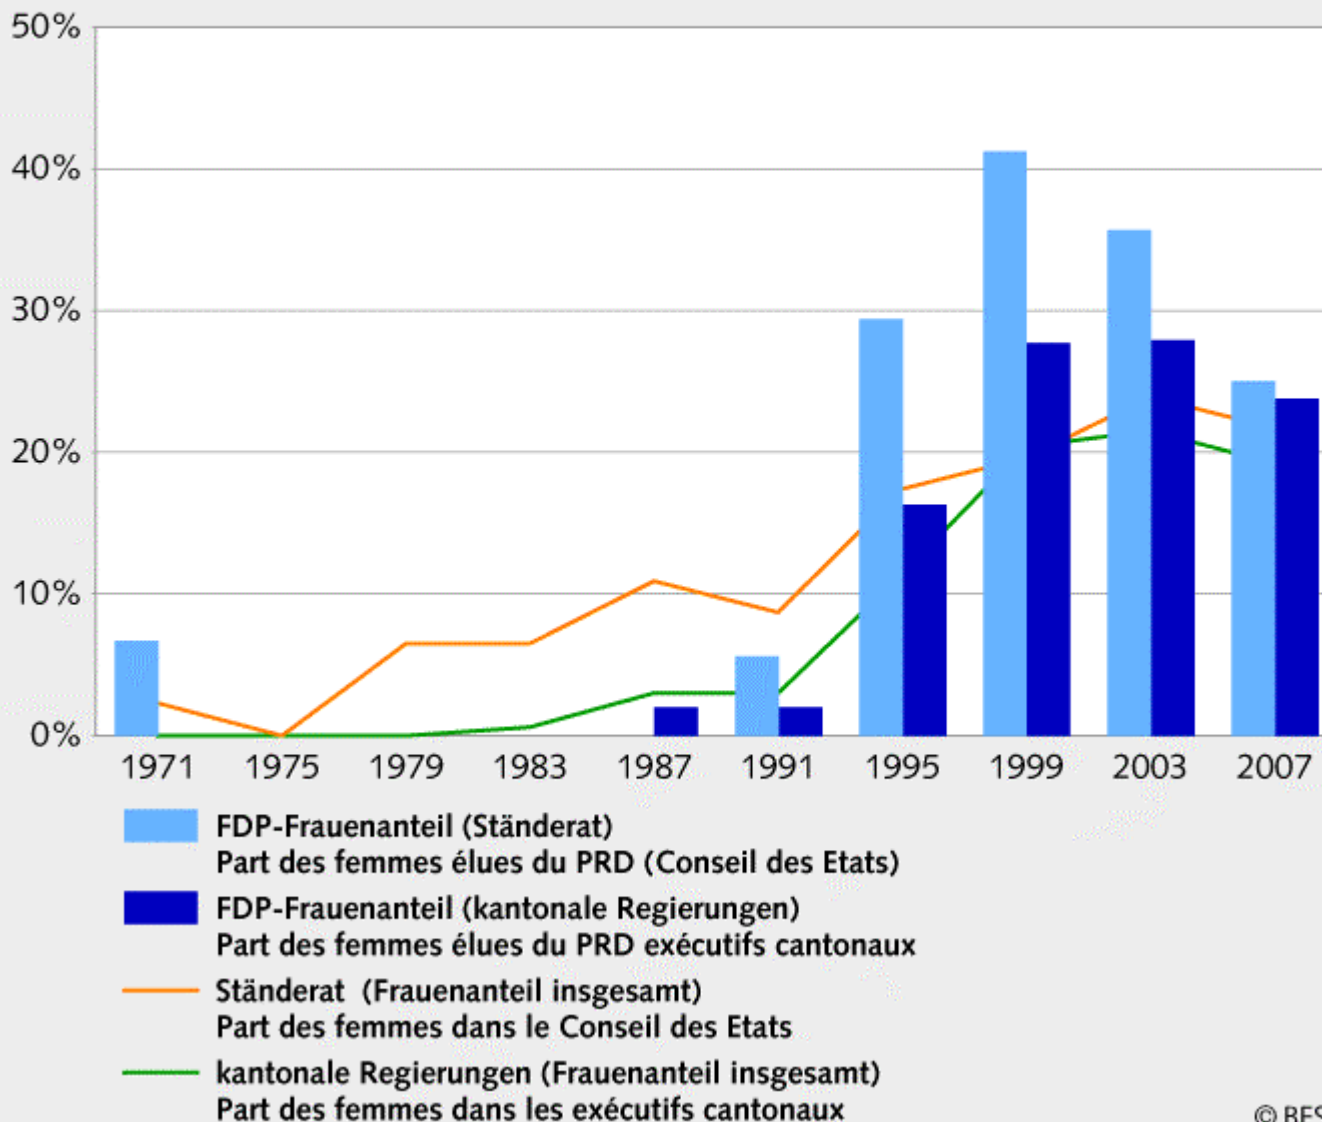

Frauenanteil unter den Gewählten der FDP im Ständerat und in den kantonalen Regierungen 1971-2007

La Part des femmes des élus du PRD Conseil des Etats et
aux exécutifs cantonaux de 1971 à 2007